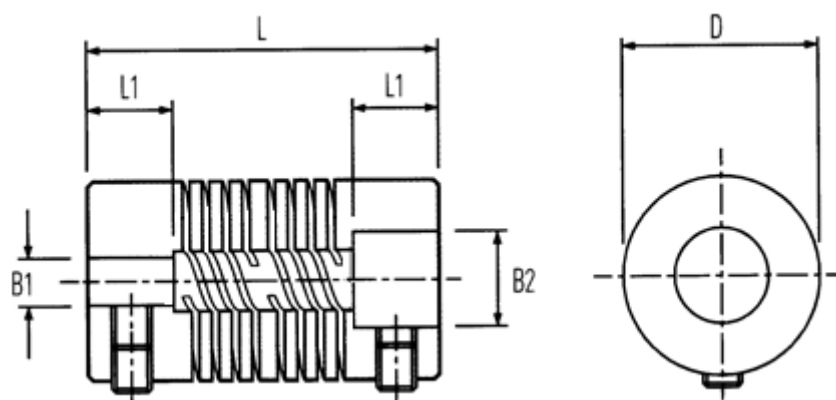

Varenummer: 339706380000
Beskrivelse: Multibeam 6 kobling 706.38.0000
Aluminium og Pinolskrue

Mål

B1: Forboret	= 8.0	Spidsmoment NM = 22.00
B2: Forboret	= 12.00	Sætskrue = M6
D	= 38.1	
L	= 66.7	
L1	= 18.0	
Maks. B1 & B2	= 22.00	
Max parallelforskydning	= 7	
Max vinkelforskydning	= 0.60	